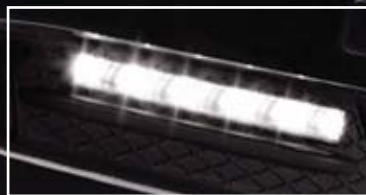

Nuevos faros LEDayline
Potentes, Dominantes, Llamativos

Peligro inminente de no ser visto durante la conducción con luz de día

La luz baja de los faros encendida no es percibida por muchos conductores.

Los Faros Luz de Día Hella le brindan seguridad y visibilidad en todo momento