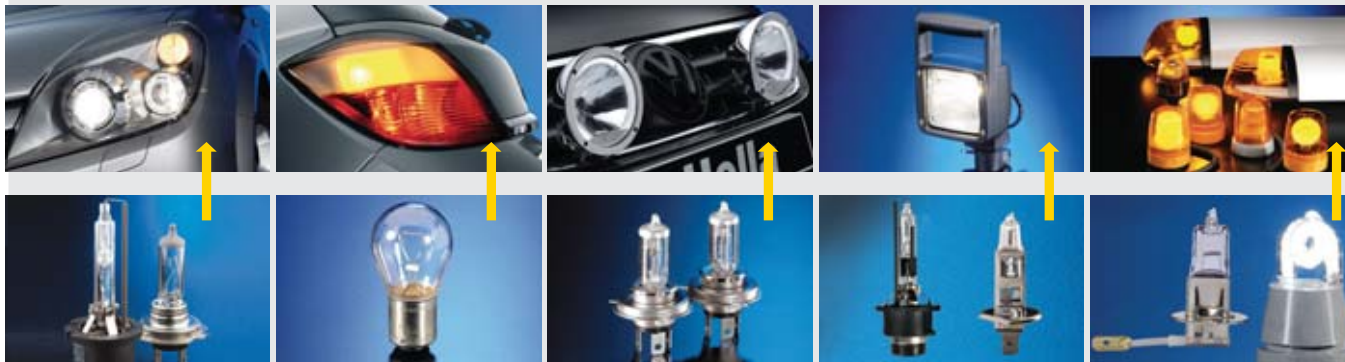

El estuche de focos de repuesto Hella va siempre junto con el triángulo de emergencia y el botiquín. La mayoría de los clientes no sabe que existe este práctico juego con los focos más importantes para el automóvil. Una opción que, **en caso de emergencia, puede ser de gran ayuda**. Las cajas compactas y resistentes de Hella contienen los focos más usados en casi todos los vehículos.

La más completa línea de focos

El automóvil promedio tiene alrededor de **25 tipos de focos**, nuestra línea de focos incluye 85 tipos diferentes de focos más las variaciones de cada uno de

ellos en cuanto a apariencia, wattage y voltaje, con ello cubrimos la mayor parte de las necesidades en iluminación vehículos ligeros y pesados.