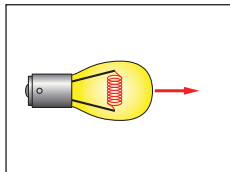

Tecnologías de iluminación

A continuación se ofrece una visión general de los principales fundamentos luminotécnicos, así como de las unidades de medida correspondientes para la evaluación de las propiedades de lámparas y luces:

Flujo luminoso Φ :

Unidad: lumen [lm]

Se denomina flujo luminoso Φ a la potencia luminosa total emitida por una fuente luminosa.

Intensidad luminosa I:

Unidad: candelilla [cd]

Porción del flujo luminoso que se emite en una dirección determinada.