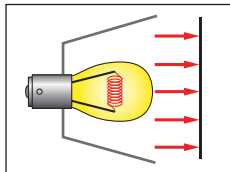

Tecnologías de iluminación

A continuación se ofrece una visión general de los principales fundamentos luminotécnicos, así como de las unidades de medida correspondientes para la evaluación de las propiedades de lámparas y luces:

Flujo luminoso Φ :

Unidad: lumen [lm]

Se denomina flujo luminoso Φ a la potencia luminosa total emitida por una fuente luminosa.

Intensidad luminosa I:

Unidad: candelilla [cd]

Porción del flujo luminoso que se emite en una dirección determinada.