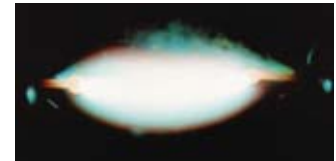

Comparación entre filamento de incandescencia (halógeno) / arco voltaico de lámpara de descarga gaseosa (xenón):

	Foco Halógeno (H7)	Foco de descarga gaseosa
Fuente luminosa:	Filamento de incandescencia	Arco voltaico
Luminancia:	1.450 lm	3000 lm
Potencia:	55 W	35 W
Balance energético:	8% radiación luminosa 92% radiación luminosa	28% radiación luminosa 58% radiación térmica/ 14% radiación UV
Vida útil:	aprox. 500 h	2,500 h
Resistente a vibraciones:	hasta un cierto punto	sí
Tensión de encendido:	no	sí 23,000 V (3a generación)
Electrónica de regulación:	no	sí
Temperatura de color:	3200°K	4200°K