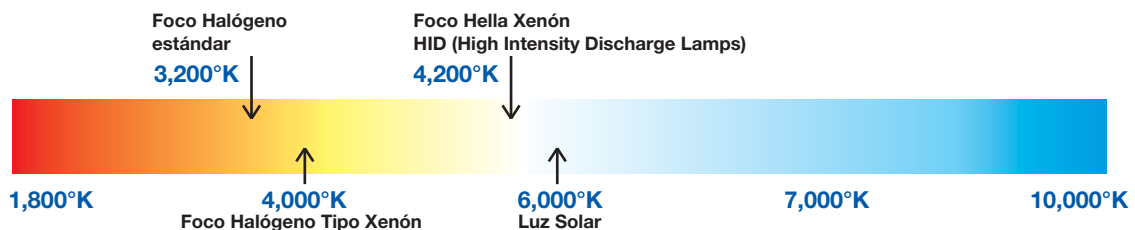

Flujo luminoso Φ :

Unidad: lumen [lm]

Se denomina flujo luminoso Φ a la potencia luminosa total emitida por una fuente luminosa.

Intensidad luminosa I:

Unidad: candelilla [cd]

Porción del flujo luminoso que se emite en una dirección determinada.

Iluminancia E:

Unidad: lux [lx]

La iluminancia E indica la relación entre el flujo luminoso incidente y la superficie iluminada. La iluminancia es de 1 lx cuando un flujo luminoso de 1 lm incide uniformemente sobre una superficie de un m².

Un foco puede ser considerado como una refacción con vida limitada de servicio. Aún así, el foco es parte del sistema de iluminación: Es un componente activo, donde todos los elementos tienen que embonar a la perfección. **Los Focos Hella garantizan la perfecta iluminación y clientes satisfechos.**

Temperatura de Color

Unidad: kelvin [K]

El kelvin es la unidad de la temperatura del color. Cuanto más elevada es la temperatura de una fuente luminosa, tanto mayor es la proporción de azul y menor la proporción de rojo en el espectro cromático. Una lámpara de incandescencia con luz cálida blanca posee una temperatura de color de aprox. 2.700 K. En cambio, una lámpara de descarga gaseosa (D2S) tiene, con 4.250 K una luz fría blanca, pero su color se aproxima más a la luz diurna (aprox. 5.600 K).