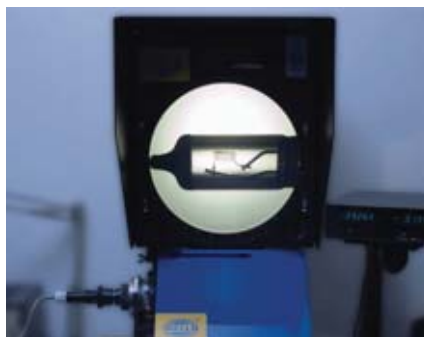

Calidad hasta el más mínimo detalle

¡Solo cuando uno se queda a oscuras lo valora!

Cuando hay una falla eléctrica de noche a oscuras, nos acercamos con cuidado a la caja de fusibles del auto, la mayoría de las veces la avería se soluciona rápidamente y se olvida. Sin embargo, cuando no funciona la luz de cruce la situación es mucho más difícil.

Todavía no existen focos que duren eternamente, pero nuestros focos brindan **mayor vida útil** por sus procesos de fabricación.

Todos los focos Hella se comprueban exhaustivamente.

Los ingenieros de control de calidad de Hella han establecido un **control específico para cada tipo de foco**. Solo los focos que lo cumplen son focos de calidad Hella.

Por ejemplo, los ingenieros comprueban con gran precisión las propiedades de distribución de la luz de los focos de los faros, empleando el más moderno equipamiento de fotometría.

Pruebas que avalan la calidad de los focos Hella.

Pruebas de adherencia de la pintura, pruebas de vibración, medidas geométricas, mediciones de flujo luminoso y de la potencia, así como pruebas de choque y de duración garantizan que solamente los productos de **calidad perfecta** lleguen en embalajes seguros a los distribuidores y a los talleres.

Conducir con seguridad por todo tipo de carreteras compensa los gastos.

No lo olvide:

Para dudas, comentarios, asesoría técnica, consejos prácticos, eventos y cualquier información que usted requiera de los productos que comercializa Hellamex, consulte:

1 Servicio Técnico Gratuito **Horario de Servicio:**
Lunes a viernes de 8:00 AM a 5:30 PM.
01 800 221 0471

2 Catálogo en Línea Encuentre todos los productos Hella más actuales, directamente en su computadora.
www.hellamex.com