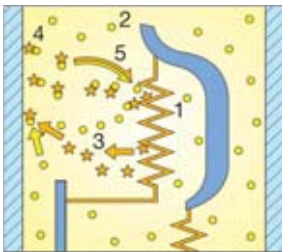

Focos Incandescentes

En las lámparas mediante el suministro de energía eléctrica se lleva a la incandescencia el filamento en espiral de wolframio.

El rendimiento luminoso de una lámpara estándar es reducido. A ello se añade el hecho de que debido a las partículas de wolframio vaporizadas, reconocibles como un ennegrecimiento claramente visible en la ampolla de la lámpara, se reducen todos los valores luminosos y su vida útil es relativamente corta.

Características de un foco incandescente.

Características de un foco halógeno

Focos Halógenos

Mediante la adición de gases halógenos, como p. ej. yodo, se puede reducir el ennegrecimiento de la ampolla de la lámpara.

Ciclo de una lámpara halógena

1. Filamento de incandescencia de wolframio
2. Relleno halógeno (yodo o bromo)
3. Wolframio vaporizado
4. Haluro de wolframio
5. Sedimentación de wolframio

Mediante el suministro de energía eléctrica se lleva a la incandescencia el filamento en espiral de wolframio. Esto provoca el desprendimiento de metal vaporizado del filamento. Por medio de un relleno halógeno (yodo o bromo) en la lámpara, las temperaturas del filamento ascienden hasta casi alcanzar el punto de fusión del wolframio (aprox. 3.400 °C). De este modo se obtiene el elevado rendimiento luminoso.