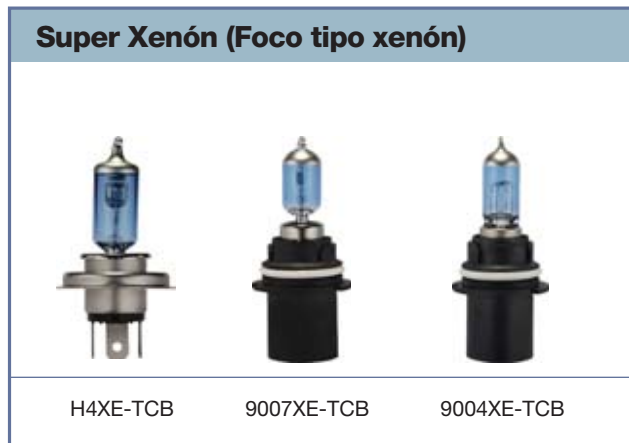

TDB= Twin Dark Blue
TCB= Twin Clear Blue

Pueden existir variantes por modificación de Equipo Original sin previo aviso